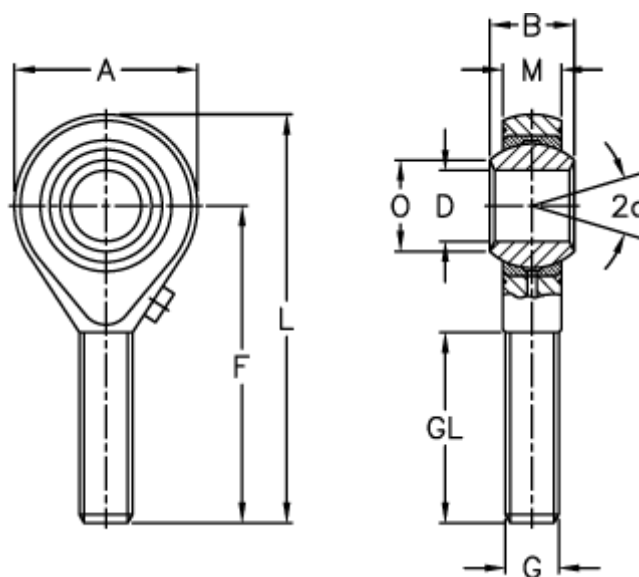

Varenummer: 03206010
 Beskrivelse: Fluro ledhoved GALXS 10
 Med venstregevind

Mål

A	= 28	L	= 62
a (grader)	= 13	M	= 10.5
B	= 14	O	= 12.9
D	= 10	Statisk belastning C0 (kN)	= 31.4
Dynamisk belastning C (kN)	= 10	Tilladelige o/min	= 1000
F	= 48	Vægt (g)	= 56
g	= M10		
GL	= 29		